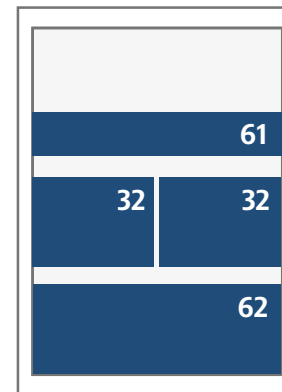

Annonsmoduler och priser 2019

Text och eftertext

Uppslag (520x372)

68 (248x372) Helsida

62 (248x88) Liggande kvartsida
64 (248x178) Liggande halvsida

32 (122x88) Liggande åttondel
34 (122x178) Stående kvartsida
38 (122x360) Stående halvsida

Text och eftertext

21 (80x43)
22 (80x88)
23 (80x133)

Tillägg eftertext

11 (38x43) 23 (80x133)
12 (38x88) 13 (38x133)

Första sidan del 1

61 (248x43)

Första sidan del 2

61 (248x43) Hel rink
32 (122x88) Liggande åttondel
62 (248x88) Liggande kvartsida

Första sidan Gratis Söder

22 (80x88)

HN

Modul			Brutto	Brutto	Produktion	Ändring
	Grundpris mån-tor	Grundpris fre-sön				
11	38x43	Modul x 1	960	1 200	500	100
12	38x88	Modul x 2	1 920	2 400	500	100
21	80x43	Modul x 2	1 920	2 400	500	100
13	38x133	Sextondel	2 880	3 600	500	100
22	80x88	Modul x 4	3 840	4 800	500	100
23	80x133	Åttondelsida	5 760	7 200	500	100
32	122x88	Åttondelsida	5 760	7 200	500	100
34	122x178	Kvartsida	7 680	9 600	500	100
62	248x88	Kvartsida	7 680	9 600	500	100
38	122x360	Halvsida	15 360	19 200	1 500	300
64	248x178	Halvsida	15 360	19 200	1 500	300
68	248x372	Helsida	30 720	38 400	1 500	300
Uppslag	520x372	Uppslag	61 440	76 800	1 500	300
Begärd del 1			120%			
Begärd del 2			105%			
Begärd placering del 1 (sid 3, 5 & sista)			140%			
61 (F1)	248x43	Hel rink del 1	7 680	9 600	500	100
32 (F2)	122x88	Halv rink del 2	7 680	9 600	500	100
61 (F2)	248x43	Hel rink del 2	7 680	9 600	500	100
62 (F2)	248x88	Hel rink del 2	15 360	19 200	500	100