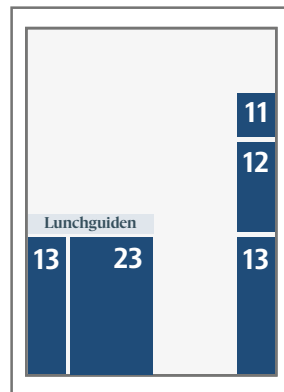

Annonsmoduler och priser 2019

Text och eftertext

Uppslag (520x372)

68 (248x372) Helsida

62 (248x88) Liggande kvartsida
64 (248x178) Liggande halvsida

32 (122x88) Liggande åttondel
34 (122x178) Stående kvartsida
38 (122x360) Stående halvsida

Text och eftertext

21 (80x43)
22 (80x88)
23 (80x133)

Tillägg eftertext

11 (38x43) 23 (80x133)
12 (38x88) 13 (38x133)

Första sidan del 1

61 (248x43)

Första sidan del 2

61 (248x43) Hel rink
32 (122x88) Liggande åttondel
62 (248x88) Liggande kvartsida

Första sidan Gratis Söder

22 (80x88)

HN

Modul			Brutto	Brutto	Produktion	Ändring
	Grundpris mån-tor	Grundpris fre-sön				
11	38x43	Modul x 1	960	1 200	500	100
12	38x88	Modul x 2	1 920	2 400	500	100
21	80x43	Modul x 2	1 920	2 400	500	100
13	38x133	Sextondel	2 880	3 600	500	100
22	80x88	Modul x 4	3 840	4 800	500	100
23	80x133	Åttondelsida	5 760	7 200	500	100
32	122x88	Åttondelsida	5 760	7 200	500	100
34	122x178	Kvartsida	7 680	9 600	500	100
62	248x88	Kvartsida	7 680	9 600	500	100
38	122x360	Halvsida	15 360	19 200	1 500	300
64	248x178	Halvsida	15 360	19 200	1 500	300
68	248x372	Helsida	30 720	38 400	1 500	300
Uppslag	520x372	Uppslag	61 440	76 800	1 500	300
Begärd del 1			120%			
Begärd del 2			105%			
Begärd placering del 1 (sid 3, 5 & sista)			140%			
61 (F1)	248x43	Hel rink del 1	7 680	9 600	500	100
32 (F2)	122x88	Halv rink del 2	7 680	9 600	500	100
61 (F2)	248x43	Hel rink del 2	7 680	9 600	500	100
62 (F2)	248x88	Hel rink del 2	15 360	19 200	500	100