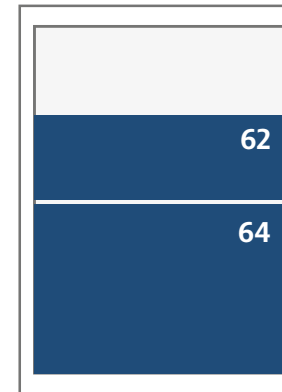

Annonsmoduler och priser 2019

Text och eftertext

Uppslag (520x372)

68 (248x372) Helsida

62 (248x88) Liggande kvartsida
64 (248x178) Liggande halvsida

32 (122x88) Liggande åttondel
34 (122x178) Stående kvartsida
38 (122x360) Stående halvsida

Text och eftertext

21 (80x43)
22 (80x88)
23 (80x133)

Tillägg eftertext

11 (38x43) 23 (80x133)
12 (38x88) 13 (38x133)

Första sidan del 1

61 (248x43)

Första sidan del 2

61 (248x43) Hel rink
32 (122x88) Liggande åttondel
62 (248x88) Liggande kvartsida

Första sidan Gratis Söder

22 (80x88)

HN

Modul			Brutto	Brutto	Produktion	Ändring
	Grundpris mån-tor	Grundpris fre-sön				
11	38x43	Modul x 1	960	1 200	500	100
12	38x88	Modul x 2	1 920	2 400	500	100
21	80x43	Modul x 2	1 920	2 400	500	100
13	38x133	Sextondel	2 880	3 600	500	100
22	80x88	Modul x 4	3 840	4 800	500	100
23	80x133	Åttondelsida	5 760	7 200	500	100
32	122x88	Åttondelsida	5 760	7 200	500	100
34	122x178	Kvartsida	7 680	9 600	500	100
62	248x88	Kvartsida	7 680	9 600	500	100
38	122x360	Halvsida	15 360	19 200	1 500	300
64	248x178	Halvsida	15 360	19 200	1 500	300
68	248x372	Helsida	30 720	38 400	1 500	300
Uppslag	520x372	Uppslag	61 440	76 800	1 500	300
Begärd del 1			120%			
Begärd del 2			105%			
Begärd placering del 1 (sid 3, 5 & sista)			140%			
61 (F1)	248x43	Hel rink del 1	7 680	9 600	500	100
32 (F2)	122x88	Halv rink del 2	7 680	9 600	500	100
61 (F2)	248x43	Hel rink del 2	7 680	9 600	500	100
62 (F2)	248x88	Hel rink del 2	15 360	19 200	500	100