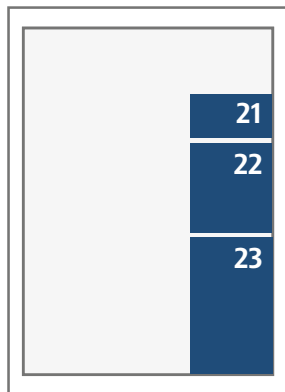

Annonsmoduler och priser 2019

Text och eftertext

Uppslag (520x372)

68 (248x372) Helsida

62 (248x88) Liggande kvartsida
64 (248x178) Liggande halvsida

32 (122x88) Liggande åttondel
34 (122x178) Stående kvartsida
38 (122x360) Stående halvsida

Text och eftertext

21 (80x43)
22 (80x88)
23 (80x133)

Tillägg eftertext

11 (38x43) 23 (80x133)
12 (38x88) 13 (38x133)

Första sidan del 1

61 (248x43)

Första sidan del 2

61 (248x43) Hel rink
32 (122x88) Liggande åttondel
62 (248x88) Liggande kvartsida

Första sidan Gratis Söder

22 (80x88)

HN

Modul			Brutto	Brutto	Produktion	Ändring
	Grundpris mån-tor	Grundpris fre-sön				
11	38x43	Modul x 1	960	1 200	500	100
12	38x88	Modul x 2	1 920	2 400	500	100
21	80x43	Modul x 2	1 920	2 400	500	100
13	38x133	Sextondel	2 880	3 600	500	100
22	80x88	Modul x 4	3 840	4 800	500	100
23	80x133	Åttondelsida	5 760	7 200	500	100
32	122x88	Åttondelsida	5 760	7 200	500	100
34	122x178	Kvartsida	7 680	9 600	500	100
62	248x88	Kvartsida	7 680	9 600	500	100
38	122x360	Halvsida	15 360	19 200	1 500	300
64	248x178	Halvsida	15 360	19 200	1 500	300
68	248x372	Helsida	30 720	38 400	1 500	300
Uppslag	520x372	Uppslag	61 440	76 800	1 500	300
Begärd del 1			120%			
Begärd del 2			105%			
Begärd placering del 1 (sid 3, 5 & sista)			140%			
61 (F1)	248x43	Hel rink del 1	7 680	9 600	500	100
32 (F2)	122x88	Halv rink del 2	7 680	9 600	500	100
61 (F2)	248x43	Hel rink del 2	7 680	9 600	500	100
62 (F2)	248x88	Hel rink del 2	15 360	19 200	500	100

Gratis

Modul			Brutto	Produktion	Ändring
	Grundpris	Grundpris			
11	38x43	625	500	100	
12	38x88	1 250	500	100	
13	38x133	1 875	500	100	
21	80x43	1 250	500	100	
22	80x88	2 500	500	100	
23	80x133	3 750	500	100	
32	122x88	3 750	500	100	
34	122x178	7 500	500	100	
62	248x88	7 500	500	100	
62 (F1)	248x88	14 250	500	100	
38	122x360	15 000	1 500	300	
64	248x178	15 000	1 500	300	
68	248x372	30 000	1 500	300	
Uppslag	520x372	60 000	1 500	300	
Begärd första sidan m22		4500			
Begärd sista sidan		120%			