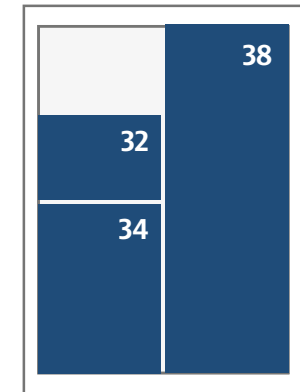

Annonsmoduler och priser 2019

Text och eftertext

Uppslag (520x372)

68 (248x372) Helsida

62 (248x88) Liggande kvartsida
64 (248x178) Liggande halvsida

32 (122x88) Liggande åttondel
34 (122x178) Stående kvartsida
38 (122x360) Stående halvsida

Text och eftertext

21 (80x43)
22 (80x88)
23 (80x133)

Tillägg eftertext

11 (38x43) 23 (80x133)
12 (38x88) 13 (38x133)

Första sidan del 1

61 (248x43)

Första sidan del 2

61 (248x43) Hel rink
32 (122x88) Liggande åttondel
62 (248x88) Liggande kvartsida

Första sidan Gratis Söder

22 (80x88)

HN

Modul			Brutto	Brutto	Produktion	Ändring
	Grundpris mån-tor	Grundpris fre-sön				
11	38x43	Modul x 1	960	1 200	500	100
12	38x88	Modul x 2	1 920	2 400	500	100
21	80x43	Modul x 2	1 920	2 400	500	100
13	38x133	Sextondel	2 880	3 600	500	100
22	80x88	Modul x 4	3 840	4 800	500	100
23	80x133	Åttondelsida	5 760	7 200	500	100
32	122x88	Åttondelsida	5 760	7 200	500	100
34	122x178	Kvartsida	7 680	9 600	500	100
62	248x88	Kvartsida	7 680	9 600	500	100
38	122x360	Halvsida	15 360	19 200	1 500	300
64	248x178	Halvsida	15 360	19 200	1 500	300
68	248x372	Helsida	30 720	38 400	1 500	300
Uppslag	520x372	Uppslag	61 440	76 800	1 500	300
Begärd del 1			120%			
Begärd del 2			105%			
Begärd placering del 1 (sid 3, 5 & sista)			140%			
61 (F1)	248x43	Hel rink del 1	7 680	9 600	500	100
32 (F2)	122x88	Halv rink del 2	7 680	9 600	500	100
61 (F2)	248x43	Hel rink del 2	7 680	9 600	500	100
62 (F2)	248x88	Hel rink del 2	15 360	19 200	500	100