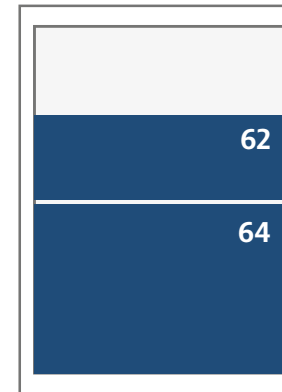

Annonsmoduler och priser 2020

Text och eftertext

Uppslag (520x372)

68 (248x372) Helsida

62 (248x88) Liggande kvartsida
64 (248x178) Liggande halvsida

32 (122x88) Liggande åttondel
34 (122x178) Stående kvartsida
38 (122x360) Stående halvsida

Text och eftertext

21 (80x43)
22 (80x88)
23 (80x133)

Tillägg eftertext

11 (38x43) 23 (80x133)
12 (38x88) 13 (38x133)

Första sidan del 1

61 (248x43)

Första sidan del 2

61 (248x43) Hel rink
32 (122x88) Liggande åttondel
62 (248x88) Liggande kvartsida

Första sidan Gratis Söder

22 (80x88)

HN

Modul			Brutto		Produktion	Ändring
			Grundpris mån-tor	Grundpris fre-sön		
11	38x43	Modul x 1	960	1 200	500	100
12	38x88	Modul x 2	1 920	2 400	500	100
21	80x43	Modul x 2	1 920	2 400	500	100
13	38x133	Sextondel	2 880	3 600	500	100
22	80x88	Modul x 4	3 840	4 800	500	100
23	80x133	Åttondelsida	5 760	7 200	500	100
32	122x88	Åttondelsida	5 760	7 200	500	100
34	122x178	Kvartsida	7 680	9 600	500	100
62	248x88	Kvartsida	7 680	9 600	500	100
38	122x360	Halvsida	15 360	19 200	1 500	300
64	248x178	Halvsida	15 360	19 200	1 500	300
68	248x372	Helsida	30 720	38 400	1 500	300
Uppslag	520x372	Uppslag	61 440	76 800	1 500	300