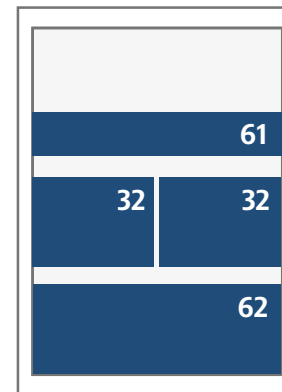

Annonsmoduler och priser 2020

Text och eftertext

Uppslag (520x372)

68 (248x372) Helsida

62 (248x88) Liggande kvartsida
64 (248x178) Liggande halvsida

32 (122x88) Liggande åttondel
34 (122x178) Stående kvartsida
38 (122x360) Stående halvsida

Text och eftertext

21 (80x43)
22 (80x88)
23 (80x133)

Tillägg eftertext

11 (38x43) 23 (80x133)
12 (38x88) 13 (38x133)

Första sidan del 1

61 (248x43)

Första sidan del 2

61 (248x43) Hel rink
32 (122x88) Liggande åttondel
62 (248x88) Liggande kvartsida

Första sidan Gratis Söder

22 (80x88)

HN

Modul			Brutto		Produktion	Ändring
			Grundpris mån-tor	Grundpris fre-sön		
11	38x43	Modul x 1	960	1 200	500	100
12	38x88	Modul x 2	1 920	2 400	500	100
21	80x43	Modul x 2	1 920	2 400	500	100
13	38x133	Sextondel	2 880	3 600	500	100
22	80x88	Modul x 4	3 840	4 800	500	100
23	80x133	Åttondelsida	5 760	7 200	500	100
32	122x88	Åttondelsida	5 760	7 200	500	100
34	122x178	Kvartsida	7 680	9 600	500	100
62	248x88	Kvartsida	7 680	9 600	500	100
38	122x360	Halvsida	15 360	19 200	1 500	300
64	248x178	Halvsida	15 360	19 200	1 500	300
68	248x372	Helsida	30 720	38 400	1 500	300
Uppslag	520x372	Uppslag	61 440	76 800	1 500	300

Begärd del 1	120%
Begärd del 2	105%
Begärd placering del 1 (sid 3, 5 & sista)	140%
Vid storutdelning gäller prislista fre-lör	

61 (F1)	248x43	Hel rink del 1	7 680	9 600	500	100
32 (F2)	122x88	Halv rink del 2	7 680	9 600	500	100
61 (F2)	248x43	Hel rink del 2	7 680	9 600	500	100
62 (F2)	248x88	Hel rink del 2	15 360	19 200	500	100