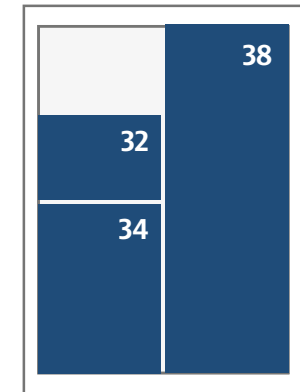

Annonsmoduler och priser 2020

Text och eftertext

Uppslag (520x372)

68 (248x372) Helsida

62 (248x88) Liggande kvartsida
64 (248x178) Liggande halvsida

32 (122x88) Liggande åttondel
34 (122x178) Stående kvartsida
38 (122x360) Stående halvsida

Text och eftertext

21 (80x43)
22 (80x88)
23 (80x133)

Tillägg eftertext

11 (38x43) 23 (80x133)
12 (38x88) 13 (38x133)

Första sidan del 1

61 (248x43)

Första sidan del 2

61 (248x43) Hel rink
32 (122x88) Liggande åttondel
62 (248x88) Liggande kvartsida

Första sidan Gratis Söder

22 (80x88)

HN

Modul			Brutto		Produktion	Ändring
			Grundpris mån-tor	Grundpris fre-sön		
11	38x43	Modul x 1	960	1 200	500	100
12	38x88	Modul x 2	1 920	2 400	500	100
21	80x43	Modul x 2	1 920	2 400	500	100
13	38x133	Sextondel	2 880	3 600	500	100
22	80x88	Modul x 4	3 840	4 800	500	100
23	80x133	Åttondelsida	5 760	7 200	500	100
32	122x88	Åttondelsida	5 760	7 200	500	100
34	122x178	Kvartsida	7 680	9 600	500	100
62	248x88	Kvartsida	7 680	9 600	500	100
38	122x360	Halvsida	15 360	19 200	1 500	300
64	248x178	Halvsida	15 360	19 200	1 500	300
68	248x372	Helsida	30 720	38 400	1 500	300
Uppslag	520x372	Uppslag	61 440	76 800	1 500	300