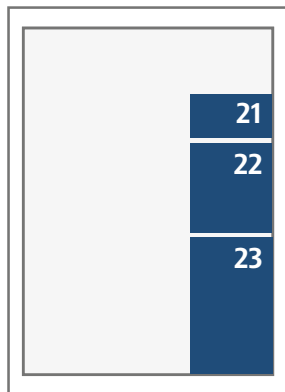

Annonsmoduler och priser 2022

Text och eftertext

Uppslag (520x372)

68 (248x372) Helsida

62 (248x88) Liggande kvartsida
64 (248x178) Liggande halvsida

32 (122x88) Liggande åttondel
34 (122x178) Stående kvartsida
38 (122x360) Stående halvsida

Text och eftertext

21 (80x43)
22 (80x88)
23 (80x133)

Tillägg eftertext

11 (38x43) 23 (80x133)
12 (38x88) 13 (38x133)

Första sidan del 1

61 (248x43)

Första sidan del 2

61 (248x43) Hel rink
32 (122x88) Liggande åttondel
62 (248x88) Liggande kvartsida

Första sidan Gratis Söder

22 (80x88)

Hallands Nyheter

Modul		Brutto		Produktion	Ändring
		Grundpris mån-tors	Grundpris fre-lör		
11	38*43	960	1 200	150	50
12	38*88	1 920	2 400	250	50
13	38*133	2 880	3 600	250	50
21	80*43	1 920	2 400	500	100
22	80*88	3 840	4 800	500	100
23	80*133	5 760	7 200	500	100
32	122*88	5 760	7 200	500	100
34	122*178	7 680	9 600	500	100
62	248*88	7 680	9 600	500	100
38	122*360	15 360	19 200	1 500	300
64	248*178	15 360	19 200	1 500	300
68	248*372	30 720	38 400	1 500	300
Uppslag	520*372	61 440	76 800	1 500	300
Begärd del 1		120%			
Begärd del 2		105%			
Begärd placering del 1 (sid 3, 5 & sista)		140%			
61 (F1)	248*43	7 680	9 600	500	100
32 (F2)	122*88	7 680	9 600	500	100
61 (F2)	248*43	7 680	9 600	500	100
62 (F2)	248*88	15 380	19 200	500	100