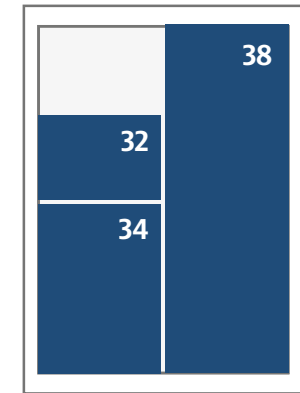

Annonsmoduler och priser 2022

Text och eftertext

Uppslag (520x372)

68 (248x372) Helsida

62 (248x88) Liggande kvartsida
64 (248x178) Liggande halvsida

32 (122x88) Liggande åttondel
34 (122x178) Stående kvartsida
38 (122x360) Stående halvsida

Text och eftertext

21 (80x43)
22 (80x88)
23 (80x133)

Tillägg eftertext

11 (38x43) 23 (80x133)
12 (38x88) 13 (38x133)

Första sidan del 1

61 (248x43)

Första sidan del 2

61 (248x43) Hel rink
32 (122x88) Liggande åttondel
62 (248x88) Liggande kvartsida

Första sidan Gratis Söder

22 (80x88)

Hallands Nyheter

Modul		Brutto		Produktion	Ändring
		Grundpris mån-tors	Grundpris fre-lör		
11	38*43	960	1 200	150	50
12	38*88	1 920	2 400	250	50
13	38*133	2 880	3 600	250	50
21	80*43	1 920	2 400	500	100
22	80*88	3 840	4 800	500	100
23	80*133	5 760	7 200	500	100
32	122*88	5 760	7 200	500	100
34	122*178	7 680	9 600	500	100
62	248*88	7 680	9 600	500	100
38	122*360	15 360	19 200	1 500	300
64	248*178	15 360	19 200	1 500	300
68	248*372	30 720	38 400	1 500	300
Uppslag	520*372	61 440	76 800	1 500	300
Begärd del 1		120%			
Begärd del 2		105%			
Begärd placering del 1 (sid 3, 5 & sista)		140%			
61 (F1)	248*43	7 680	9 600	500	100
32 (F2)	122*88	7 680	9 600	500	100
61 (F2)	248*43	7 680	9 600	500	100
62 (F2)	248*88	15 380	19 200	500	100