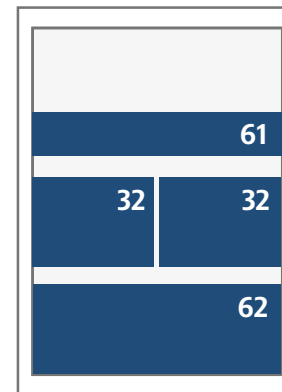

Annonsmoduler och priser 2022

Text och eftertext

Uppslag (520x372)

68 (248x372) Helsida

62 (248x88) Liggande kvartsida
64 (248x178) Liggande halvsida

32 (122x88) Liggande åttondel
34 (122x178) Stående kvartsida
38 (122x360) Stående halvsida

Text och eftertext

21 (80x43)
22 (80x88)
23 (80x133)

Tillägg eftertext

11 (38x43) 23 (80x133)
12 (38x88) 13 (38x133)

Första sidan del 1

61 (248x43)

Första sidan del 2

61 (248x43) Hel rink
32 (122x88) Liggande åttondel
62 (248x88) Liggande kvartsida

Första sidan Gratis Söder

22 (80x88)

Hallands Nyheter

Modul		Brutto		Produktion	Ändring
		Grundpris mån-tors	Grundpris fre-lör		
11	38*43	960	1 200	150	50
12	38*88	1 920	2 400	250	50
13	38*133	2 880	3 600	250	50
21	80*43	1 920	2 400	500	100
22	80*88	3 840	4 800	500	100
23	80*133	5 760	7 200	500	100
32	122*88	5 760	7 200	500	100
34	122*178	7 680	9 600	500	100
62	248*88	7 680	9 600	500	100
38	122*360	15 360	19 200	1 500	300
64	248*178	15 360	19 200	1 500	300
68	248*372	30 720	38 400	1 500	300
Uppslag	520*372	61 440	76 800	1 500	300
Begärd del 1		120%			
Begärd del 2		105%			
Begärd placering del 1 (sid 3, 5 & sista)		140%			
61 (F1)	248*43	7 680	9 600	500	100
32 (F2)	122*88	7 680	9 600	500	100
61 (F2)	248*43	7 680	9 600	500	100
62 (F2)	248*88	15 380	19 200	500	100