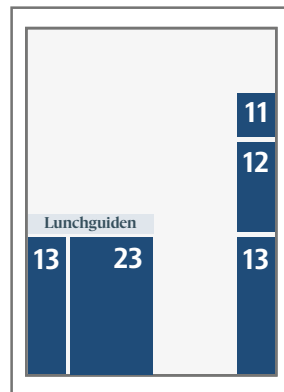

Annonsmoduler och priser 2022

Text och eftertext

Uppslag (520x372)

68 (248x372) Helsida

62 (248x88) Liggande kvartsida
64 (248x178) Liggande halvsida

32 (122x88) Liggande åttondel
34 (122x178) Stående kvartsida
38 (122x360) Stående halvsida

Text och eftertext

21 (80x43)
22 (80x88)
23 (80x133)

Tillägg eftertext

11 (38x43) 23 (80x133)
12 (38x88) 13 (38x133)

Första sidan del 1

61 (248x43)

Första sidan del 2

61 (248x43) Hel rink
32 (122x88) Liggande åttondel
62 (248x88) Liggande kvartsida