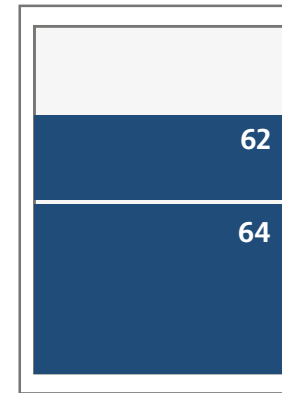

Annonsmoduler och priser 2022

Text och eftertext

Uppslag (520x372)

68 (248x372) Helsida

62 (248x88) Liggande kvartsida
64 (248x178) Liggande halvsida

32 (122x88) Liggande åttondel
34 (122x178) Stående kvartsida
38 (122x360) Stående halvsida

Text och eftertext

21 (80x43)
22 (80x88)
23 (80x133)

Tillägg eftertext

11 (38x43) 23 (80x133)
12 (38x88) 13 (38x133)

Första sidan del 1

61 (248x43)

Första sidan del 2

61 (248x43) Hel rink
32 (122x88) Liggande åttondel
62 (248x88) Liggande kvartsida